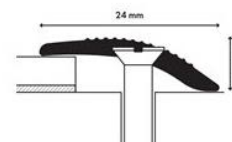

Perfil de adaptación Livyn de Quick-Step® para uso comercial

Especificaciones del producto

Perfil de adaptación Livyn de Quick-Step® para uso comercial QSVADPCOMSILV

Aluminio, tono plateado

Dimensiones, 1 unidad: 200 x 2,4 x 0,7 cm

Contenido, 1 unidad: 1 de perfil de adaptación de aluminio pre-perforado, tornillos (acero inoxidable 3,5 x 35 mm) y tapones (5 x 25 mm).

Cantidad de pedido: 1 unidad en embalaje termoplástico.

Descripción del producto

- Perfil sutil y elegante para su uso en zonas comerciales. Utilice el perfil para realizar la transición entre un suelo superior y otro inferior como, por ejemplo, en la entrada de una puerta.
- Se puede utilizar con suelos Livyn de “clic” y “encolados”.
- Aluminio de calidad extra resistente al desgaste con tono plateado.
- Instalación con los tornillos y los tapones suministrados (instalación sin subperfil). Se atornilla con un ángulo de 90° en el subsuelo (consulte el dibujo técnico mostrado anteriormente).

Sugerencia: evite fijar el suelo con excesiva firmeza entre el perfil de adaptación y el subsuelo. Asegúrese de que puede deslizar un pedazo de papel entre el perfil y el suelo Livyn.