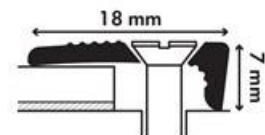

Perfil de borde Livyn de Quick-Step® para uso comercial

LIVYN

Especificaciones del producto

Perfil de borde Livyn de Quick-Step® para uso comercial QSVENPCOMSILV

Aluminio, tono plateado

Dimensiones, 1 unidad: 200 x 1,8 x 0,7 cm

Contenido, 1 unidad: 1 de perfil de borde de aluminio perforado, tornillos (acero inoxidable 3,5 x 35 mm) y tapones (5 x 25 mm).

Cantidad de pedido: 1 unidad en embalaje termoplástico.

Descripción del producto

- Perfil sutil y elegante para su uso en zonas comerciales. Utilice el perfil para cubrir la junta de dilatación entre el suelo Livyn y, por ejemplo, una pared, una ventana o un umbral, o como una conexión a una moqueta.
- Se puede utilizar con suelos Livyn de “clic” y “encolados”.
- Aluminio de calidad extra resistente al desgaste con tono plateado.